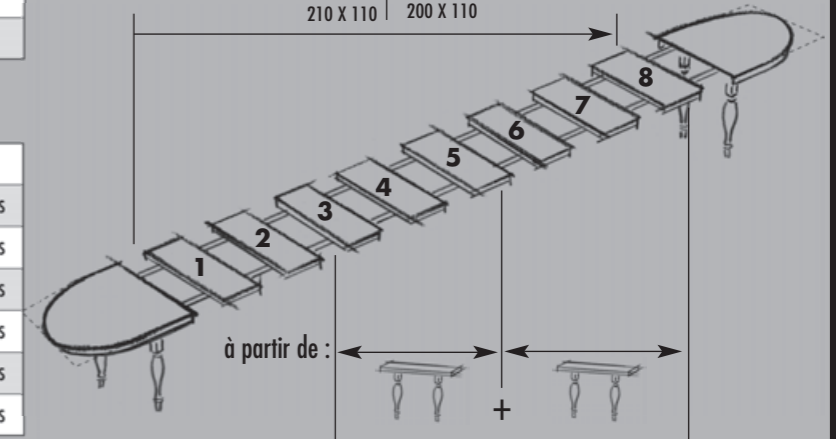

OUVERTURE CLASSIQUE COULISSES BOIS RÉF. CCB

POSSIBILITÉS :

TABLE À VOILETS

Possibilité **maximum** d'allonges :

Dimensions	Nbre d'allonges	Nbre de couverts
Ø 90	2 allonges	8 couverts
Ø 100	4 allonges	12 couverts
Ø 110	6 allonges	16 couverts
Ø 120	7 allonges	18 couverts
Ø 130	8 allonges	22 couverts
135 x 115	7 allonges	20 couverts

Pieds de soutien **obligatoires** :

Nbre d'allonges	Pieds de soutien
3 allonges	1 fois 2 Pieds centraux mobiles
4 allonges	1 fois 2 Pieds centraux mobiles
5 allonges	1 fois 2 Pieds centraux mobiles
6 allonges	2 fois 2 Pieds centraux mobiles
7 allonges	2 fois 2 Pieds centraux mobiles
8 allonges	2 fois 2 Pieds centraux mobiles

Possibilité **maximum** d'allonges :

Dimensions	Nbre d'allonges	Nbre de couverts
100 x 100	8 allonges	22 couverts
120 x 120	8 allonges	22 couverts
140 x 140	8 allonges	22 couverts
140 x 110	8 allonges	22 couverts
140 x 120	8 allonges	22 couverts
160 x 110	8 allonges	22 couverts
160 x 120	8 allonges	22 couverts
180 x 110	8 allonges	24 couverts
180 x 120	8 allonges	24 couverts
200 x 110	8 allonges	24 couverts

TABLES :

CARRÉE
OVALE
RECTANGULAIRE

Réf. : RO		140 x 110
100 x 100	140 x 110	160 x 110
120 x 120	160 x 110	180 x 110
140 x 140	180 x 110	180 x 120
	210 x 110	200 x 110

Pieds de soutien **obligatoires** :