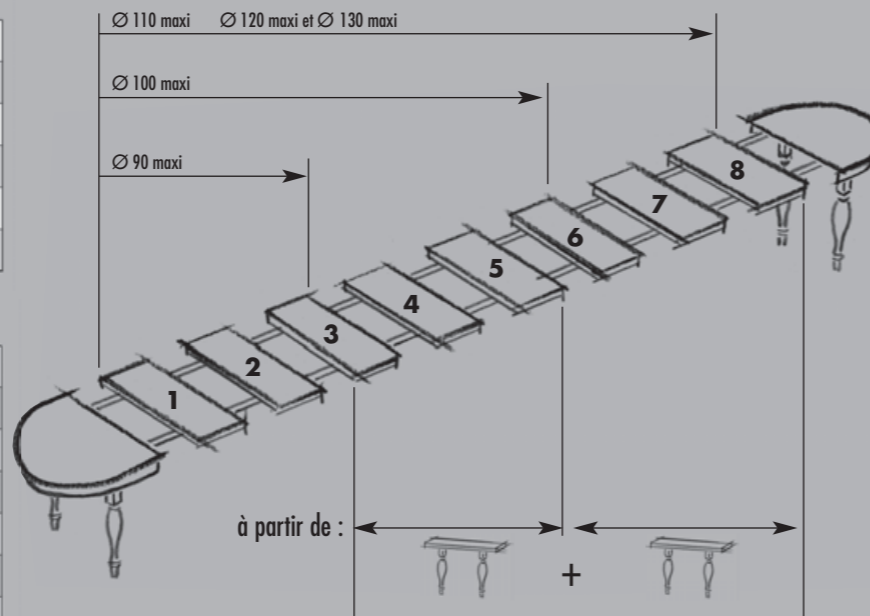

TABLES :

CARRÉE
OVALE
RECTANGULAIRE

Réf. : RO		140 x 110
100 x 100	140 x 110	160 x 110
120 x 120	160 x 110	180 x 110
140 x 140	180 x 110	180 x 120
	210 x 110	200 x 110

Pieds de soutien **obligatoires** :

TABLE CEINTURE RONDE

Possibilité **maximum** d'allonges :

Dimensions	Nbre d'allonges	Nbre de couverts
Ø 90	3 allonges	10 couverts
Ø 100	6 allonges	16 couverts
Ø 110	8 allonges	20 couverts
Ø 120	8 allonges	20 couverts
Ø 130	8 allonges	22 couverts