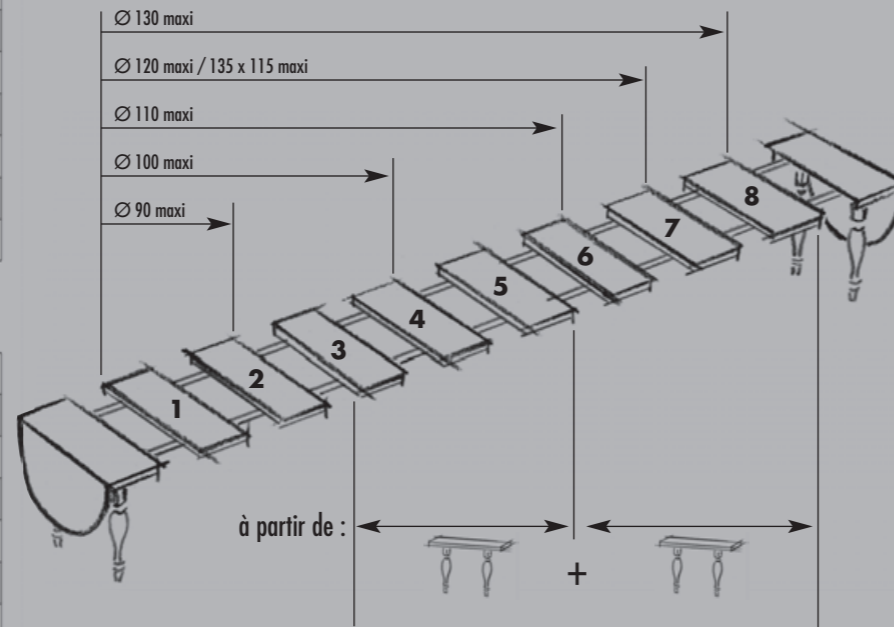

OUVERTURE CLASSIQUE COULISSES BOIS RÉF. CCB

POSSIBILITÉS :

TABLE À VOILETS

Possibilité **maximum** d'allonges :

Dimensions	Nbre d'allonges	Nbre de couverts
Ø 90	2 allonges	8 couverts
Ø 100	4 allonges	12 couverts
Ø 110	6 allonges	16 couverts
Ø 120	7 allonges	18 couverts
Ø 130	8 allonges	22 couverts
135 x 115	7 allonges	20 couverts

Pieds de soutien **obligatoires** :

Nbre d'allonges	Pieds de soutien
3 allonges	1 fois 2 Pieds centraux mobiles
4 allonges	1 fois 2 Pieds centraux mobiles
5 allonges	1 fois 2 Pieds centraux mobiles
6 allonges	2 fois 2 Pieds centraux mobiles
7 allonges	2 fois 2 Pieds centraux mobiles
8 allonges	2 fois 2 Pieds centraux mobiles

TABLES :

CARRÉE
OVALE
RECTANGULAIRE

Réf. : RO		140 x 110
100 x 100	140 x 110	160 x 110
120 x 120	160 x 110	180 x 110
140 x 140	180 x 110	180 x 120
	210 x 110	200 x 110

Pieds de soutien **obligatoires** :